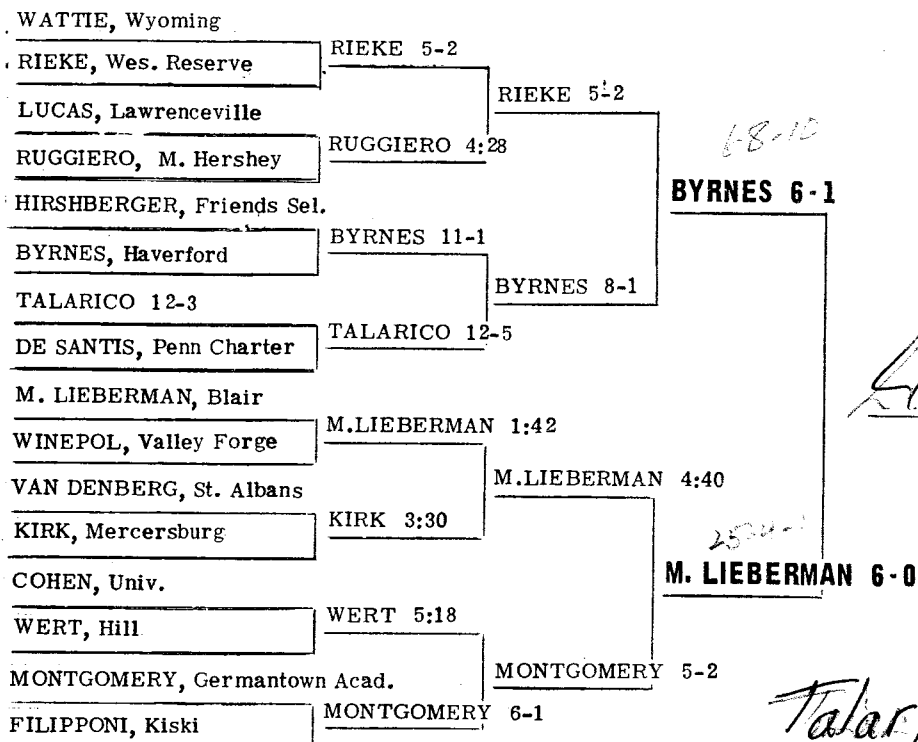

68-10

F 3:54  
Lieberman

Talarico 7-5  
Kirk