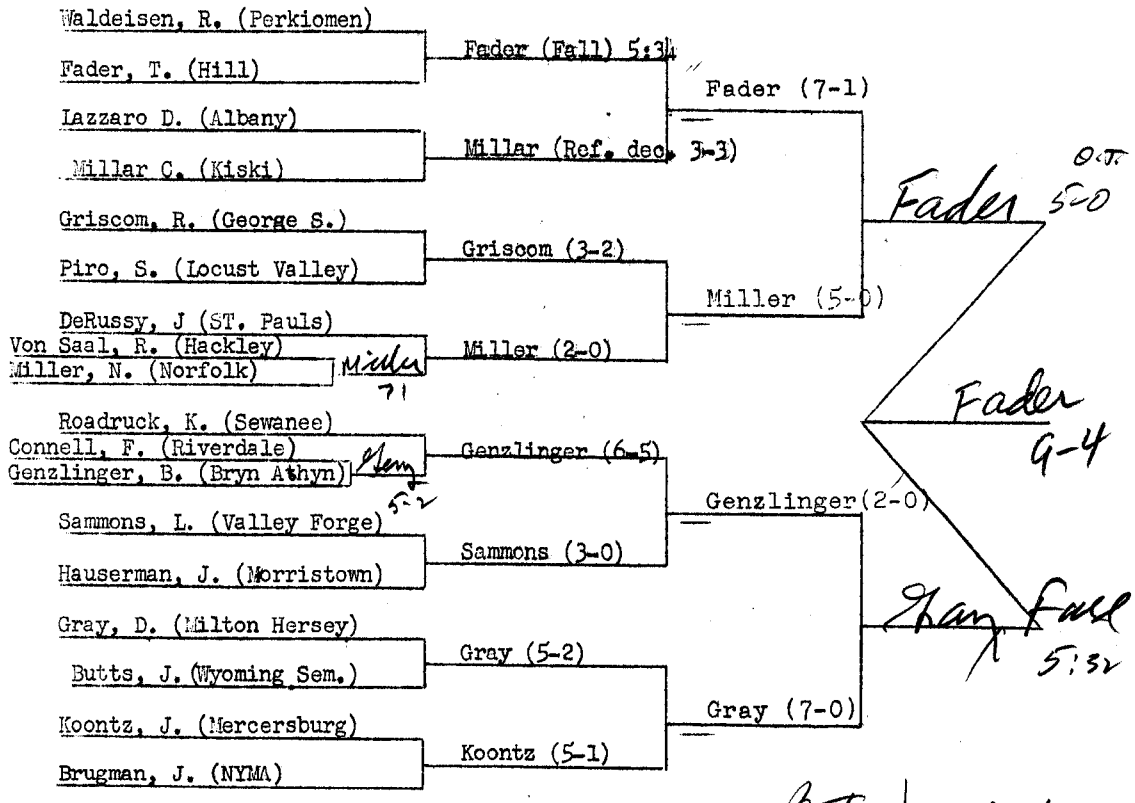

136 lb. Class

141 lb. Class