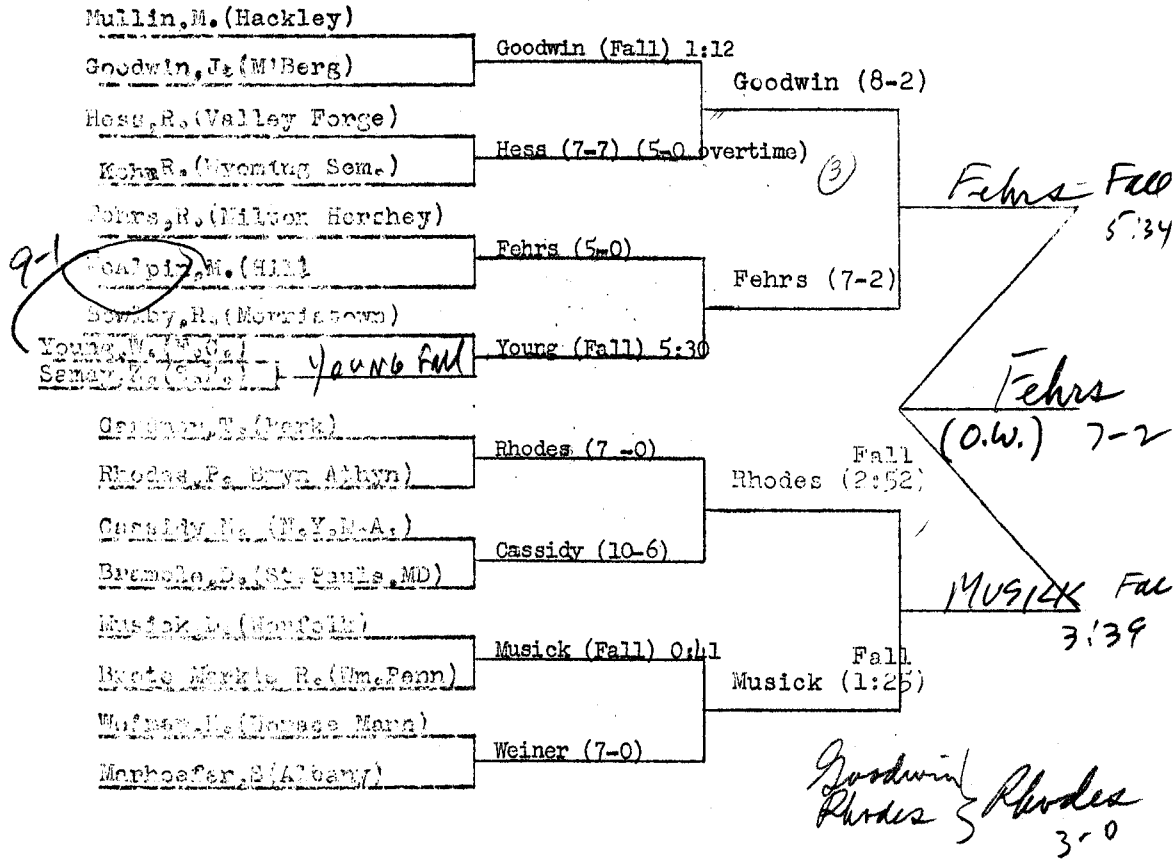

1963
NAT'L PREPS

123 LB. Class