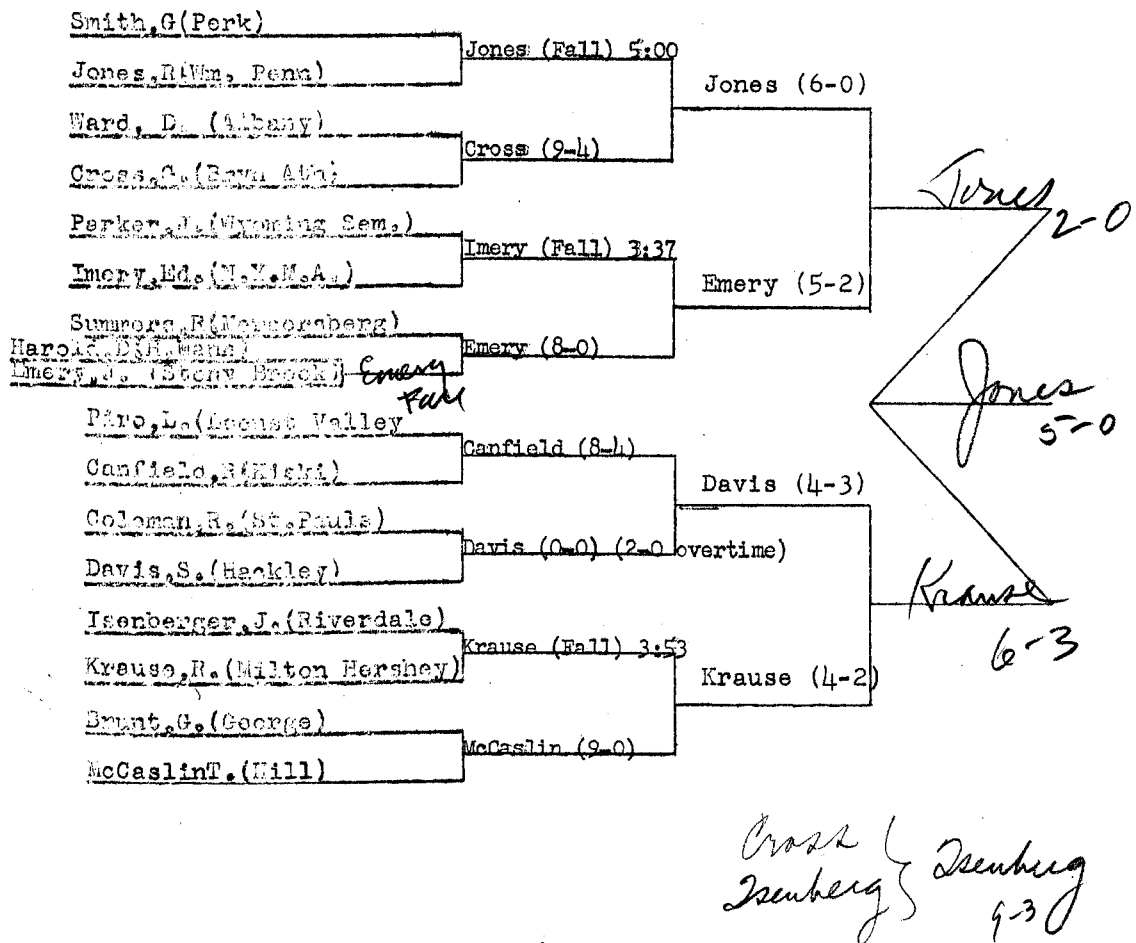

130 LB. Class